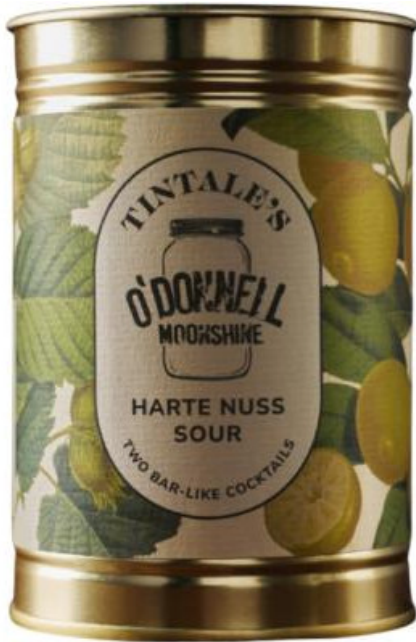

Tintales GmbH Tintales Harte Nuss Sour O'Donnell Moonshine

Art.-Nr.:	511004
Gebinde:	1 x 0,30l Dose
Alkoholgehalt:	11,9 %
Anbauregion:	Bayern
EAN:	4260768530065

Preise

Dose 8,69 € brutto

Preis pro Liter: 28,97 €

Alle Preise inkl. 19% MwSt.

Beschreibung

Die Kombination aus süßem Karamell, kerniger Haselnuss und der Säure aus Limettensaft macht den Tintales x O'Donnell Moonshine Harte Nuss Sour zum Must-have für den Herbst.

Dank der Aromaexplosion des Premium Nuss-Likör „Harte Nuss“ von O'Donnell schickt euch unsere Special-Edition mit einem wohlschmeckenden Schubser in die Zeit der goldenen Blätter.

Neben dem hochwertigen Moonshine-Likör heizt euch dieser Cocktail mit rauchigem Kraken Black Spiced ein und sorgt mit Limettensaft für einen angenehmen Abgang.